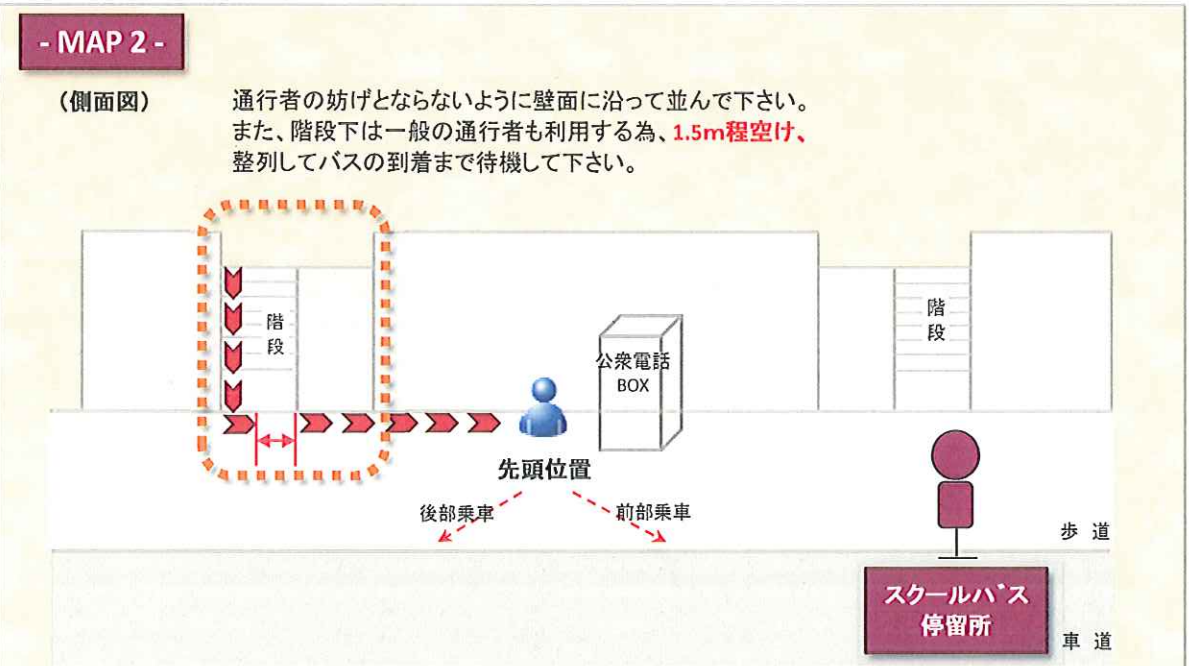

< 多摩センター駅 スクールバス乗り場 案内図 >

- ➡ バス待機中の整列線
- ➡ 駅からの誘導線